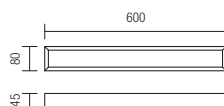

Led type	LED SMD 2835 42 pcs x 0,5W
Power	18W
Input	220-240V, 50/60Hz
Color temperature	3000K
Lumen source	1962 lm
Lumen system	850 lm
CRI	85
Not dimmable